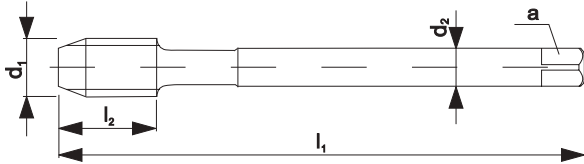

HSS

ATLAMALI (ALÜMİNYUM İÇİN) MAKİNA KILAVUZU DIN 376 HSS								HSS
								IAT376A
d₁	P	l₁	l₂	d₂	a	z	MATKAP ÇAPİ Ø mm	FİYAT EUR
M12	1,75	110	23	9	7	10,2	10,2	
M14	2	110	25	11	9	12	12	
M16	2	110	25	12	9	14	14	
M18	2,5	125	30	14	11	15,5	15,5	
M20	2,5	140	30	16	12	17,5	17,5	
M22	2,5	140	30	18	14,5	19,5	19,5	
M24	3	160	36	18	14,5	21	21	
Type N → Çekme dayanımı 800N/mm²' ye kadar olan çelikler için kılavuzlar HSS → Yüksek hız çeliği						KULLANIM ALANI		ANA KULLANIM - Düşük tork gereksinimi, yüksek yağlama kabiliyeti - İnce cidarlı ve elastik parçalara dış çekmeye uygundur.