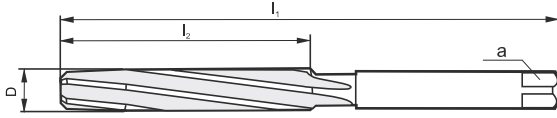

SİLİNDİRİK SAPLI EL RAYBASI

HSS

H7

DIN
206B

D H7 (mm)	l₁ (mm)	l₂ (mm)	a (mm)	FİYAT EUR
2	50	25	1,50	
2.5	58	29	2,00	
3	62	31	2,00	
3.5	71	35	2,65	
4	76	38	3,00	
4.5	81	41	3,20	
5	87	44	4,00	
5.5	93	47	4,50	
6	93	47	4,50	
6.5	100	50	5,00	
7	107	54	5,50	
7.5	107	54	5,50	
8	115	58	6,00	
8.5	115	58	6,00	
9	124	62	7,00	
9,5	124	62	7,00	
10	133	66	8,00	
11	142	71	9,00	
12	152	76	10,00	
13	152	76	10,00	
14	163	81	11,00	
15	163	81	11,00	
16	175	87	12,00	
17	175	87	12,00	
18	188	93	14,00	
19	188	93	14,00	
20	201	100	16,00	
21	201	100	16,00	
22	215	107	18,00	
23	215	107	18,00	
24	231	115	20,00	
25	231	115	20,00	
26	231	115	20,00	
27	247	124	22,00	
28	247	124	22,00	
29	247	124	22,00	
30	247	124	22,00	
31	265	133	24,00	
32	265	133	24,00	
33	265	133	24,00	
34	284	142	28,00	
35	284	142	28,00