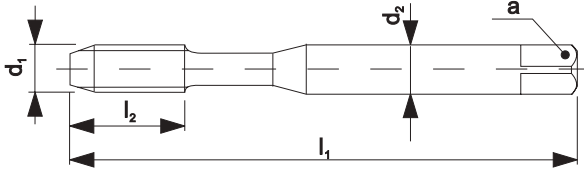

z=Ağız sayısı

HSS

ATLAMALI (ALÜMİNYUM İÇİN) MAKİNA KILAVUZU DIN 371 HSS								HSS
								IAT371A
d₁	P	l₁	l₂	d₂	a	z	MATKAP ÇAPİ Ø mm	FİYAT EUR
M3	0,5	56	11	3,5	2,7	3	2,5	
M4	0,7	63	13	4,5	3,4	3	3,3	
M5	0,8	70	16	6	4,9	3	4,2	
M6	1	80	19	6	4,9	3	5	
M8	1,25	90	22	8	6,2	3	6,8	
M10	1,5	100	24	10	8	3	8,5	
M12	1,75	110	28	12	9	3	10,2	
Type N → Çekme dayanımı 800N/mm²' ye kadar olan çelikler için kılavuzlar HSS → Yüksek hız çeliği						KULLANIM ALANI		ANA KULLANIM - Düşük tork gereksinimi, yüksek yağlama kabiliyeti - İnce cidarlı ve elastik parçalara dış çekmeye uygundur.