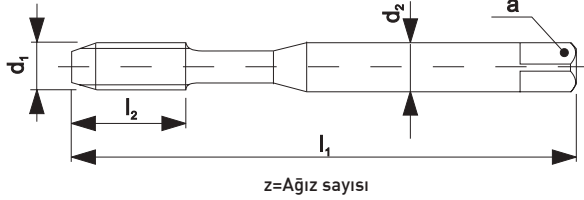

OVALAMA KILAVUZU DIN 2174 HSS							IAT371F	IAT371F TiN	
d₁	P	l₁	l₂	d₂	a	MATKAP ÇAPİ Ø mm	FİYAT EUR	FİYAT EUR	
M3	0,5	56	11	3,5	2,7	2,8			
M3,5	0,6	56	12	4	3	3,3			
M4	0,7	63	13	4,5	3,4	3,7			
M5	0,8	70	16	6	4,9	4,7			
M6	1	80	19	6	4,9	5,5			
M8	1,25	90	22	8	6,2	7,4			
M10	1,5	100	24	10	8	9,3			
M12	1,75	110	28	9	7	11,2			
TEKNİK ÖZELLİKLERİ							YAĞ KANALSIZ	YAĞ KANALSIZ	
Type N → Çekme dayanımı 800N/mm² ye kadar olan çelikler için kılavuzlar HSS → Yüksek hız çeliği TiN → Titanyum nitrür							KULLANIM ALANI	ANA KULLANIM - Çinko ve Çinko alaşımları ARA KULLANIM - Yapısal çelikler (Max.500N/mm²) - Kolay işlenir çelikler (Max.800N/mm²) - Yapısal çelikler ve ısıtılmış çelikler (Max.800N/mm²) - Alaşımsız Alüminyum - Alüminyum alaşımları, silisyum miktarı max.10%	ANA KULLANIM - Çinko ve çinko alaşımları ARA KULLANIM - Yapısal çelikler (Max.500N/mm²) - Kolay işlenir çelikler (Max.800N/mm²) - Yapısal çelikler ve ısıtılmış çelikler (Max.800N/mm²) - Alaşımsız Alüminyum - Alüminyum alaşımları, silisyum miktarı max.10%