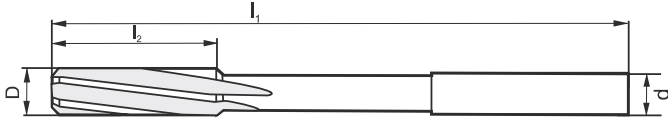

SİLİNDİRİK SAPLI MAKİNA RAYBASI

D H7 (mm)	l₁ (mm)	l₂ (mm)	d (mm)	FİYAT EUR
2	49	11	2,0	
2,5	57	14	2,5	
3	61	15	3,0	
3,5	70	18	3,5	
4	75	19	4,0	
4,5	80	21	4,5	
5	86	23	5,0	
5,5	93	26	5,5	
6	93	26	6,0	
6,5	101	28	6,5	
7	109	31	7,0	
8	117	33	8,0	
9	125	36	9,0	
10	133	38	10,0	
11	142	41	10,0	
12	151	44	10,0	
13	151	44	10,0	
14	160	47	12,5	
15	162	50	12,5	
16	170	52	12,5	
17	175	54	14,0	
18	182	56	14,0	
19	189	58	16,0	
20	195	60	16,0	
21	215	55	18,0	
22	225	55	18,0	
23	230	60	18,0	
24	240	60	20,0	
25	245	60	20,0	
26	250	60	20,0	
27	260	60	22,0	
28	270	65	22,0	
29	270	65	22,0	
30	280	70	24,0	
31	290	75	24,0