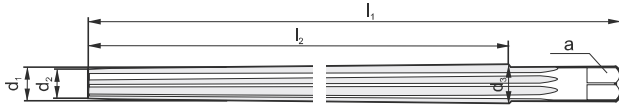

PİM RAYBASI

d_1 (H7)	l_1 (mm)	l_2 (mm)	d_2 (mm)	d_3 (mm)	a (mm)	FİYAT EUR
3	80	58	2,9	4,06	3,15	
4	93	68	3,9	5,26	4,00	
5	100	73	4,9	6,36	5,00	
6	135	105	5,9	8,00	6,30	
8	180	145	7,9	10,80	8,00	
10	215	175	9,9	13,40	10,00	
12	255	210	11,8	16,00	11,20	
14	255	210	13,8	18,00	11,20	
16	280	230	15,8	20,40	14,00	
20	310	250	19,8	24,80	18,00	
25	370	300	24,7	30,70	22,40	
30	400	320	29,7	36,10	25,00