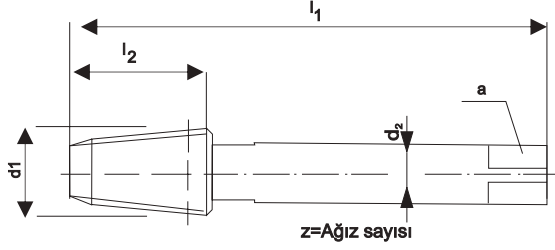

HSS

NPT (KONİK) MAKİNA KILAVUZU								HSS
								IAT.NPT
d_1	P	l_1	l_2	d_2	a	z	MATKAP ÇAP Ø mm	FİYAT EUR
NPT 1/16	27	54	18	8	6	4	6,3	
NPT 1/8	27	54	19	11	8,3	4	8,5	
NPT 1/4	18	62	27	14	10,7	4	11	
NPT 3/8	18	65	27	18	13,5	4	14,5	
NPT 1/2	14	80	35	17,5	13	5	17,8	
NPT 3/4	14	82	35	23	17,2	5	23	
NPT 1	11,5	95	45	28,5	21,4	5	29	
NPT 1 1/4	11,5	102	45	33	25	5	37,5	
NPT 1 1/2	11,5	108	45	38	28,5	5	44	
HSS → Yüksek hız çeliği							KULLANIM ALANI	ANA KULLANIM - Kolay işlenir çelikler (max. 800N/mm²) - Yalın Dökme demir (max. 800N/mm²) - Yapısal çelikler (max. 500N/mm²)