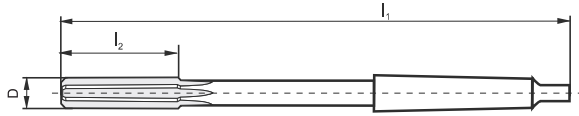

MORS KONİK SAPLI MAKİNA RAYBASI

HSS

H7

DIN
208B

D H7 (mm)	l₁ (mm)	l₂ (mm)	MK	FİYAT EUR
6	138	26	1	
7	150	31	1	
8	156	33	1	
9	162	36	1	
10	168	38	1	
11	175	41	1	
12	182	44	1	
13	182	44	1	
14	189	47	1	
15	204	50	2	
16	210	52	2	
17	214	54	2	
18	219	56	2	
19	223	58	2	
20	228	60	2	
21	232	62	2	
22	237	64	2	
23	241	66	2	
24	268	68	3	
25	268	68	3	
26	273	70	3	
27	277	71	3	
28	277	71	3	
29	281	73	3	
30	281	73	3	
31	285	75	3	
32	317	77	4	
33	317	77	4	
34	321	78	4	
35	321	78	4	
36	325	79	4	
38	329	81	4	
39	329	81	4	
40	329	81	4	
41	333	82	4	
42	333	82	4	
44	336	83	4	
45	336	83	4	
46	340	84	4	
47	340	84	4	
48	344	86	4	
50	344	86	4