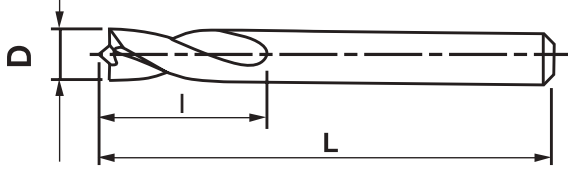

PUNTA ÇÜRÜTME MATKABI

KISA

UZUN

D (h8 mm)	L (mm)	l (mm)	IAT1412	IAT1412 TİN
			FİYAT EUR	FİYAT EUR
6,00	44	18		
6,00	65	28		
8,00	44	18		
8,00	80	38