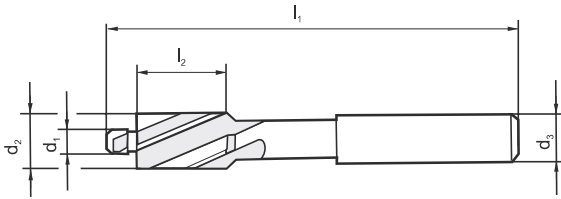

PUNTA ÇÜRÜTME MATKABI

KISA

UZUN

D (h8 mm)	L (mm)	l (mm)	IAT1412	IAT1412 TİN
			FİYAT EUR	FİYAT EUR
6,00	44	18		
6,00	65	28		
8,00	44	18		
8,00	80	38		

SABİT PİLOTLU HAVŞA FREZE

CİVATA	d ₂ (mm)	d ₁ (mm)	d ₃ (mm)	l ₁ (mm)	l ₂ (mm)	FİYAT EUR
M3	6	3,2	5	71	14	
M4	8	4,3	5	71	14	
M5	10	5,3	8	80	18	
M6	11	6,4	8	80	18	
M8	15	8,4	12,5	100	22	
M10	18	10,5	12,5	100	22	
M12	20	13,0	12,5	100	22	